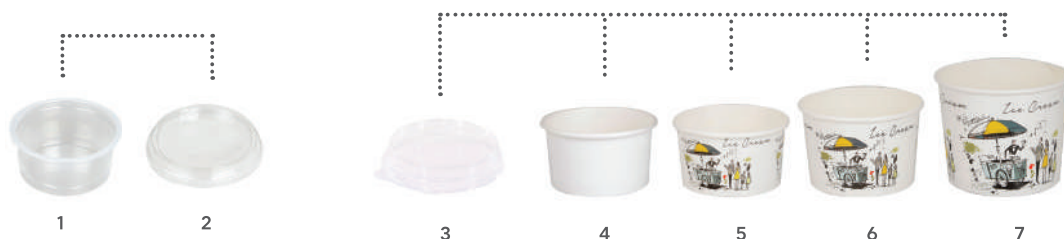

ΚΥΠΕΛΛΑ ΠΑΓΩΤΟΥ

Βρείτε στην **ECOCRAFT** χάρτινα και πλαστικά κύπελα παγωτού, γλυκού ή γιαουρτιού.

Μπωλάκια μιας χρήσης για την συσκευασία και μεταφορά παγωτού σε όλα τα μεγέθη και με όμορφα σχέδια, σε εκπληκτικές τιμές!

Νο	ΚΩΔΙΚΟΣ	ΠΕΡΙΓΡΑΦΗ	ΠΟΣΟΤΗΤΑ
1	708966	Κύπελλο παγωτού διάφανο ART157 150ml-ø9,5cm	1.056 ΤΕΜ.
2	7089551	Καπάκι διάφανο για κύπελλο ART95	2.000 ΤΕΜ.
3	3940401	Διάφανο Καπάκι Μπομπέ για Κύπελλο Παγωτού 120ml	50 ΤΕΜ.
■	3940401	Διάφανο Καπάκι Μπομπέ για Κύπελλο Παγωτού 150ml	50 ΤΕΜ.
■	3940421	Διάφανο Καπάκι Μπομπέ για Κύπελλο Παγωτού 230ml	60 ΤΕΜ.
■	3940421	Διάφανο Καπάκι Μπομπέ για Κύπελλο Παγωτού 280ml	60 ΤΕΜ.
■	3940441	Διάφανο Καπάκι Μπομπέ για Κύπελλο Παγωτού 380ml	50 ΤΕΜ.
■	3940451	Διάφανο Καπάκι Μπομπέ για Κύπελλο Παγωτού 520ml	54 ΤΕΜ.
4	394501	Κύπελλο Παγωτού λευκό 120ml	50 ΤΕΜ.
■	394503	Κύπελλο Παγωτού λευκό 150ml	50 ΤΕΜ.
■	394502	Κύπελλο Παγωτού λευκό 230ml	50 ΤΕΜ.
■	394504	Κύπελλο Παγωτού λευκό 280ml	50 ΤΕΜ.
■	394506	Κύπελλο Παγωτού λευκό 520ml	50 ΤΕΜ.
5	3940470	Χάρτινο Κύπελλο παγωτού με Σχέδιο 120ml	50 ΤΕΜ.
■	3940471	Χάρτινο Κύπελλο παγωτού με Σχέδιο 150ml	50 ΤΕΜ.
6	3940472	Χάρτινο Κύπελλο παγωτού με Σχέδιο 230ml	900 ΤΕΜ.
■	3940473	Χάρτινο Κύπελλο παγωτού με Σχέδιο 280ml	900 ΤΕΜ.
7	3940474	Χάρτινο Κύπελλο παγωτού με Σχέδιο 380ml	750 ΤΕΜ.
■	3940475	Χάρτινο Κύπελλο παγωτού με Σχέδιο 520ml	750 ΤΕΜ.