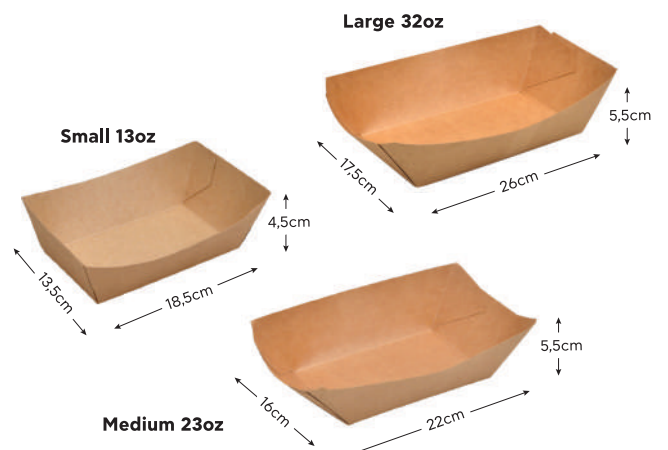

★ Χάρτινες συσκευασίες τροφίμων Κραφτ, ποιότητας Μικροβέλε, μεγάλης αντοχής.

ΚΟΥΤΙ ΦΑΓΗΤΟΥ "CRAFT"

ΚΩΔΙΚΟΣ	ΠΕΡΙΓΡΑΦΗ	ΔΙΑΣΤΑΣΗ	ΠΟΣΟΤΗΤΑ
70760013	Bio Box Folded No1	13x10,6x6,5cm	100 τεμ.
7076002	Bio Box Folded No2	21,5x16x4,8cm	100 τεμ.
7076003	Bio Box Folded No3	21,5x16x6,5cm	100 τεμ.
70760041	Bio Box Folded No4	21,5x16x9cm	100 τεμ.
7076008	Bio Box Folded No8	16,9x13,7x6,5cm	100 τεμ.

★ Συσκευασία delivery μιας χρήσης Fold top (με άνοιγμα από το επάνω μέρος).

ΚΟΥΤΙ CRAFT EASY OPEN

ΚΩΔΙΚΟΣ	ΠΕΡΙΓΡΑΦΗ	ΔΙΑΣΤΑΣΗ	ΠΟΣΟΤΗΤΑ
7076107	No7	16x9x5,5cm	100 τεμ.

★ Πλήρως στεγανά κουτιά delivery, που δεν χρειάζονται συναρμολόγηση.

ΧΑΡΤΙΝΟ ΣΚΑΦΑΚΙ "CRAFT"

ΚΩΔΙΚΟΣ	ΠΕΡΙΓΡΑΦΗ	ΔΙΑΣΤΑΣΗ	ΠΟΣΟΤΗΤΑ
7076127	Small	18,5x13,5x4,5cm	250 τεμ.
7076128	Medium	22x16x5,5cm	250 τεμ.
7076129	Large	26x17,5x5,5cm	250 τεμ.

★ Διαθέτει εσωτερική επιστρώση πολυαιθυλενίου (PE) και είναι κατάλληλο για άμεση επαφή με τρόφιμα