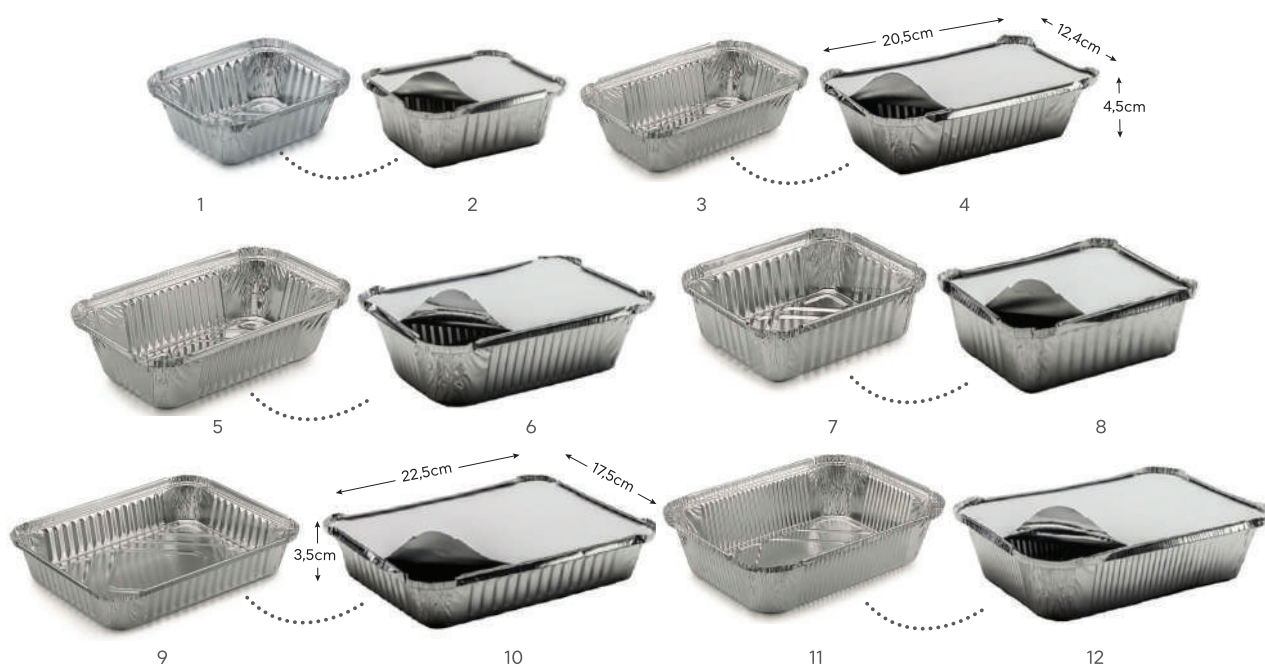

ΣΩΣΑΚΙ ΜΑΥΡΟ ΜΕ ΚΑΠΑΚΙ

ΚΩΔΙΚΟΣ	ΜΕΓΕΘΟΣ	ΠΟΣΟΤΗΤΑ
7087201	4oz	100 ΤΕΜ.

ΜΑΥΡΟ ΣΤΡΟΓΓΥΛΟ ΔΟΧΕΙΟ DELIVERY R8

ΚΩΔΙΚΟΣ	ΜΕΓΕΘΟΣ	ΠΟΣΟΤΗΤΑ
707793	250CC	100 ΤΕΜ.

ΣΚΕΥΗ ΑΛΟΥΜΙΝΙΟΥ

Νο	ΚΩΔΙΚΟΣ	ΠΕΡΙΓΡΑΦΗ	ΔΙΑΣΤΑΣΗ	ΠΟΣΟΤΗΤΑ
1	706128	Σκεύος Αλουμινίου R28L	14,8x12,3x4cm	100 ΤΕΜ.
2	706028	Καπάκι Χάρτινο K28L	--	100 ΤΕΜ.
3	706220	Σκεύος Αλουμινίου R43L	20,5x12,4x4,5cm	100 ΤΕΜ.
4	706020	Καπάκι Χάρτινο K43L	--	100 ΤΕΜ.
5	706162	Σκεύος Αλουμινίου R45L	20,2x13,7x5cm	100 ΤΕΜ.
6	706062	Καπάκι Χάρτινο R45L	--	100 ΤΕΜ.
7	706142	Σκεύος Αλουμινίου R53L	16,2x13,2x4,2cm	100 ΤΕΜ.
8	706042	Καπάκι Χάρτινο K53L	--	100 ΤΕΜ.
9	706129	Σκεύος Αλουμινίου R29L	22,5x17,5x3,5cm	100 ΤΕΜ.
10	706029	Καπάκι Χάρτινο R29L	--	100 ΤΕΜ.
11	706204	Σκεύος Αλουμινίου R64L	26x19x5,6cm	100 ΤΕΜ.
12	706004	Καπάκι Χάρτινο K64L	--	100 ΤΕΜ.